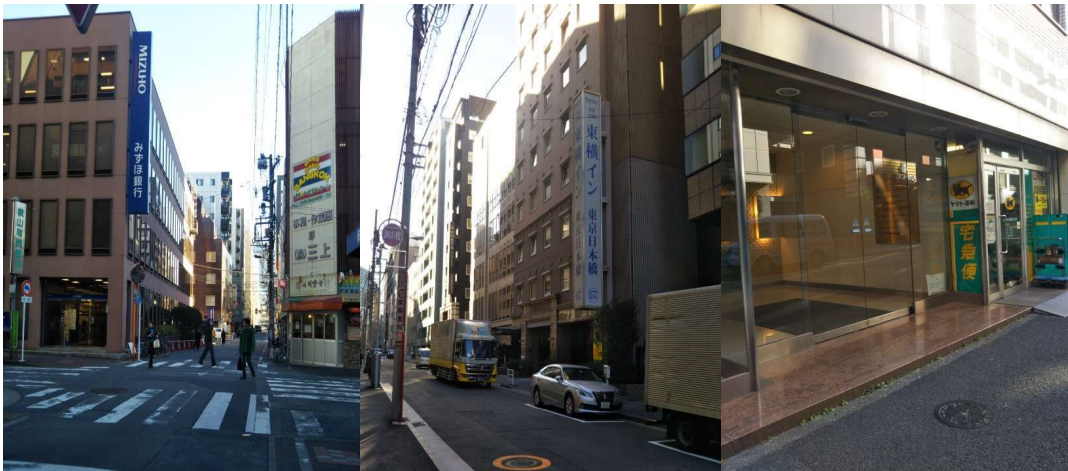

J R 馬喰町からの道順

馬喰町駅の出口 1 を出ます。出てすぐ左に行きます。右は大きな通りです。

マルマンストアの前をとおり「①三菱UFJ銀行」がある角を左に曲がります。

「②みずほ銀行」がある 2 つ目の角を右に曲がると右手に「③東横イン」が見えます。
その向かい側にある大富ビルの 2 階になります。
※大富ビルの 1 階には「クロネコセンター」があります。